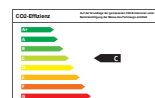

Hyundai H350 Cargo 2.5 CRDi L3 Profi

Fahrzeugdaten

Erstzulassung	15.02.2017
Kilometer	19.500 km
Farbe	silber
Motor	
Kraftstoff	Diesel
Hubraum	2.497 ccm
Leistung	125 kW (170 PS)
Antrieb	Manuell

Umwelt

Schadstoffklasse	Euro 5
Effizienzklasse	C
CO2-Emission	212 g/km
Verbrauch, komb.	8,1 l/100km
Verbrauch, innerorts	9,2 l/100km
Verbrauch, außerorts	7,4 l/100km

Details

2x Fahrer- und Beifahrer Airbag, Zentralverriegelung, Tempomat, Elektr. Fensterheber, ESP, Garantie, Sitzheizung vorn, Stoffpolster, Bordcomputer, Einparkhilfe hinten, Euro 5, Regensensor, ABS, Tagfahrlicht, 6 Gänge, Freisprecheinrichtung, Außenspiegel beheizbar, Außenspiegel elektrisch, MP3 Radio, scheckheftgepflegt, Servolenkung, Partikelfilter, Start-Stop-Automatik, Drehzahlmesser, Getönte Scheiben, Wegfahrsperrung,